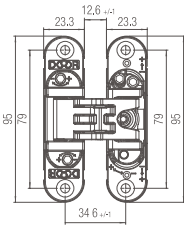

Cena Kč bez DPH	Cena Kč s DPH
K6200	984,-	1 191,-