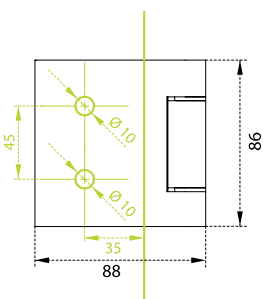

1

2

6

7

Nákresy na této dvoustránce jsou pouze orientační