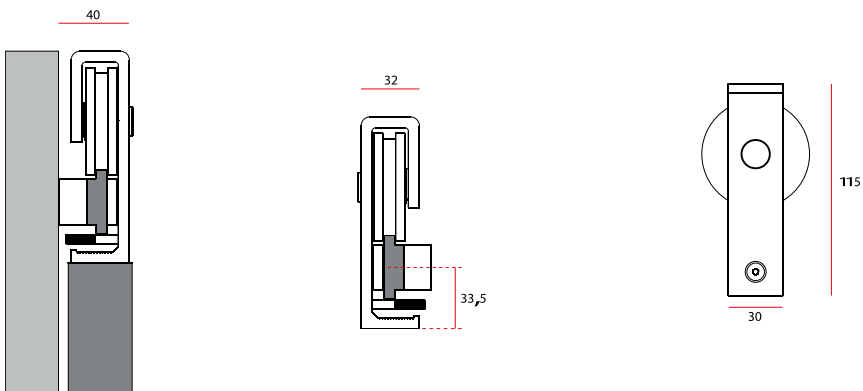

JNF - Chariot

set na dřevěné dveře

	Cena Kč bez DPH	Cena Kč s DPH
IN.15.901 - INOX	4 990,-	6 038,-
IN.15.901 - BRONZ	4 990,-	6 038,-
IN.15.901 - ČERNÝ	4 990,-	6 038,-
poštovné za atypický rozměr	350,-	424,-