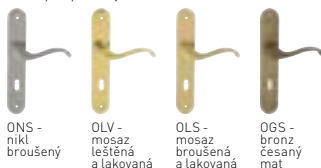

VÝBĚR

FO - Cast

5 LETÁRKA

Dostupné povrchy:

ONS -
nikl
broušený

OLV -
mosaz
leštěná
a lakovaná

OLS -
mosaz
broušená
a lakovaná

OGS -
bronz
česaný
mat