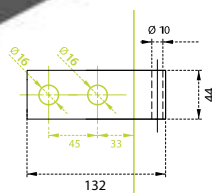

NOVINKA!

MP - UNIQUE - R8

kování na skleněné dveře

1

Povrch: Černá mat	Cena Kč bez DPH	Cena Kč s DPH
1. kování bez otvoru	3 289,-	3 980,-
2. kování s BB otvorem	3 478,-	4 209,-
3. kování s PZ otvorem	3 343,-	4 046,-
4. kování s WC setem	3 775,-	4 568,-
5. protikus na pasivní křídlo	2 025,-	2 451,-
6. protiplech	324,-	393,-
7. pant vertikální - pár	2 241,-	2 712,-
8. pant horizontální - pár	2 133,-	2 581,-

v ceně není započtena klika

2

3

4

5

6

7

8