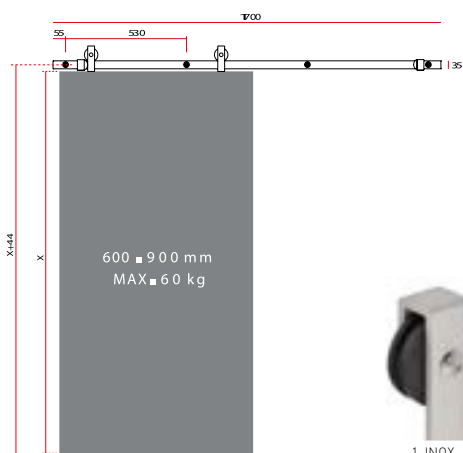

1. INOX

JNF - Chariot

set na dřevěné dveře

	Cena Kč bez DPH	Cena Kč s DPH
IN.15.901 - INOX	4 990,-	6 038,-
IN.15.901 - BRONZ	4 990,-	6 038,-
IN.15.901 - ČERNÝ	4 990,-	6 038,-
poštovné za atypický rozměr	350,-	424,-