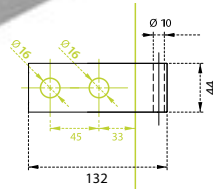

NOVINKA!

MP - UNIQUE - R8

kování na skleněné dveře

1

Povrch: Nerez mat	Cena Kč bez DPH	Cena Kč s DPH
1. kování bez otvoru	2 025,-	2 451,-
2. kování s BB otvorem	2 214,-	2 679,-
3. kování s PZ otvorem	2 079,-	2 516,-
4. kování s WC setem	2 511,-	3 039,-
5. protikus na pasivní křídlo	1 890,-	2 287,-
6. protiplech	297,-	360,-
7. pant vertikální - pár	2 106,-	2 549,-
8. pant horizontální - pár	1 998,-	2 418,-

v ceně není započtena klika

2

3

4

5

6

7

8