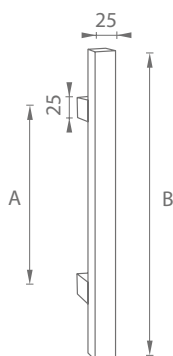

BS -
černá mat

FT - 831/25 madlo

Rozteč (A)	Délka (B)	Cena Kč bez DPH	Cena Kč s DPH
210 mm	400 mm	1 917,-	2 320,-
400 mm	600 mm	2 066,-	2 500,-
600mm	800 mm	2 214,-	2 679,-

Uvedená cena je za 1 kus

FT - Spojovací materiál BS

	Cena Kč bez DPH	Cena Kč s DPH
FT/A pár DŘEVO, PVC, AL	189,-	229,-
FT/C kus DŘEVO, PVC, AL	499,-	604,-
FT/A - S pár SKLO	189,-	229,-
FT/C - S kus SKLO	689,-	834,-