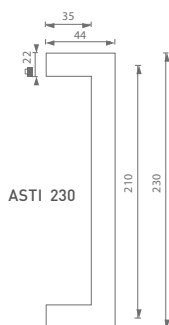

VÝBĚR

FT - 802K/25 madlo

Rozteč (A)	Délka (B)	Cena Kč bez DPH	Cena Kč s DPH
200 mm	225 mm	1 472,-	1 782,-
300 mm	325 mm	1 607,-	1 945,-
600 mm	625 mm	1 863,-	2 255,-
900 mm	925 mm	2 309,-	2 794,-
1 200mm	1 225 mm	3 038,-	3 676,-

Uvedená cena je za 1 kus

FT - 831/25 madlo

Rozteč (A)	Délka (B)	Cena Kč bez DPH	Cena Kč s DPH
210 mm	400 mm	1 917,-	2 320,-
400 mm	600 mm	2 066,-	2 500,-
600mm	800 mm	2 214,-	2 679,-

Uvedená cena je za 1 kus

FT - Spojovací materiál BS

	Cena Kč bez DPH	Cena Kč s DPH
FT/A pár DŘEVO, PVC, AL	189,-	229,-
FT/C kus DŘEVO, PVC, AL	499,-	604,-
FT/A - S pár SKLO	189,-	229,-
FT/C - S kus SKLO	689,-	834,-

ASTI 230

FO - Asti madlo

Povrch: BS - černá mat	Cena Kč bez DPH	Cena Kč s DPH
madlo ASTI 230	1 254,-	1 518,-
madlo ASTI 275	1 890,-	2 287,-

Uvedená cena je za 1 kus