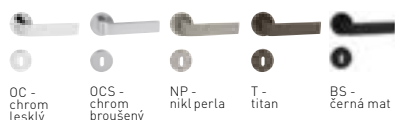

Dostupné povrchy: