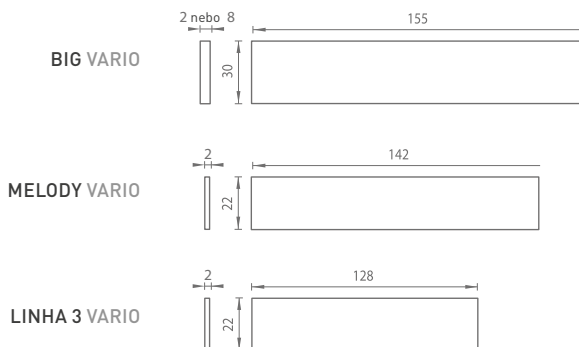

TI - výplň Linha 3 Vario - ABS hrany - pryskyřičné nálepky

pryskyřičné nálepky je možné vyrobit v dekoru podle přání zákazníka (barva, obrázek, fotografie, motiv..)

		Cena Kč bez DPH	Cena Kč s DPH
výplň - ABS hrany	pár	396,-	480,-
výplň - pryskyřičné nálepky	pár	396,-	480,-