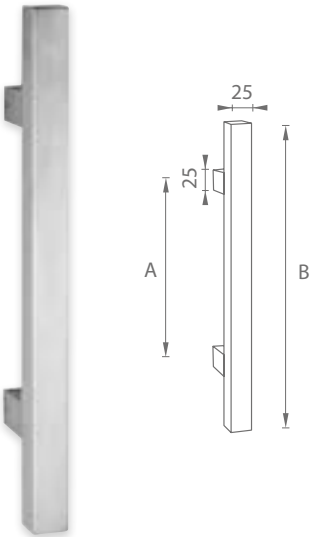

BN -
broušená
nerez

FT - 831/25
nerezové madlo

Rozteč (A)	Délka (B)	Cena Kč bez DPH	Cena Kč s DPH
210 mm	400 mm	864,-	1 046,-
400 mm	600 mm	1 026,-	1 242,-
600 mm	800 mm	1 323,-	1 601,-

Uvedená cena je za 1 kus

FT - Spojovací materiál BN

	Cena Kč bez DPH	Cena Kč s DPH
FT/A pár DŘEVO, PVC, AL	189,-	229,-
FT/C kus DŘEVO, PVC, AL	499,-	604,-
FT/A - S pár SKLO	189,-	229,-
FT/C - S kus SKLO	351,-	425,-