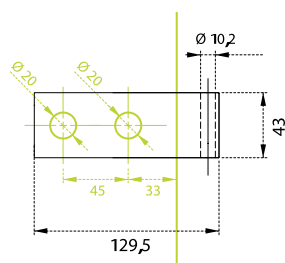

1

2

6

7

Nákresy na této dvoustránce jsou pouze orientační