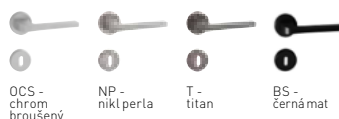

Dostupné povrchy:

Povrch: OCS - chrom broušený	Cena Kč bez DPH	Cena Kč s DPH
kl./kl. na rozetách	1 122,-	1 358,-
kl./kl. + rozety BB	1 445,-	1 749,-
kl./kl. + rozety PZ	1 445,-	1 749,-
kl./kl. + rozety WC	1 620,-	1 961,-
koule/kl. + rozety PZ	1 985,-	2 402,-
klíka na eurookno	918,-	1 111,-

TI - Cinto - R 2732