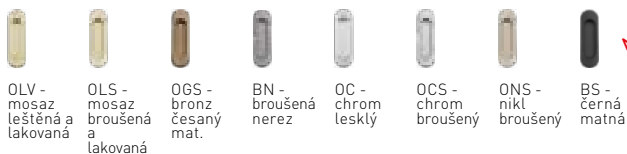

PÁR

KUS

SPOJOVACÍ MATERIÁL PRO
MADLA TI - 2620 A TI - 2632
JE SOUČÁSTÍ BALENÍ

VÝBĚR

FT - 3665AC bez otvoru - mušle ovál

Dostupné povrchy:

NOVINKA!

	Cena Kč bez DPH	Cena Kč s DPH
všechny povrchy, cena za kus	291,-	353,-