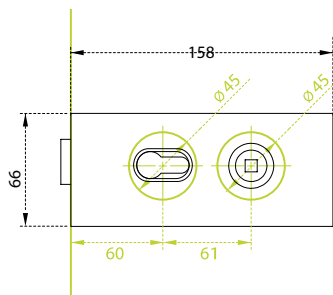

doporučené kličky

Kategorie

Square, Cinto,
Linha 3 Vario, Maya, Favorit,
Big Vario, Melody, Melody Vario

Tupai

Nákresy na této
dvoustránce jsou
pouze orientační

1

2

3