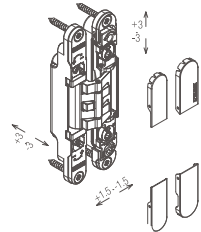

Cena Kč bez DPH	Cena Kč s DPH
K2460	1 150,-	1 392,-
Montážní podložka	362,-	439,-