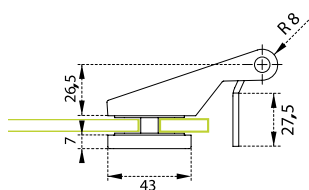

1

2

6

7

Nákresy na této dvoustránce jsou pouze orientační