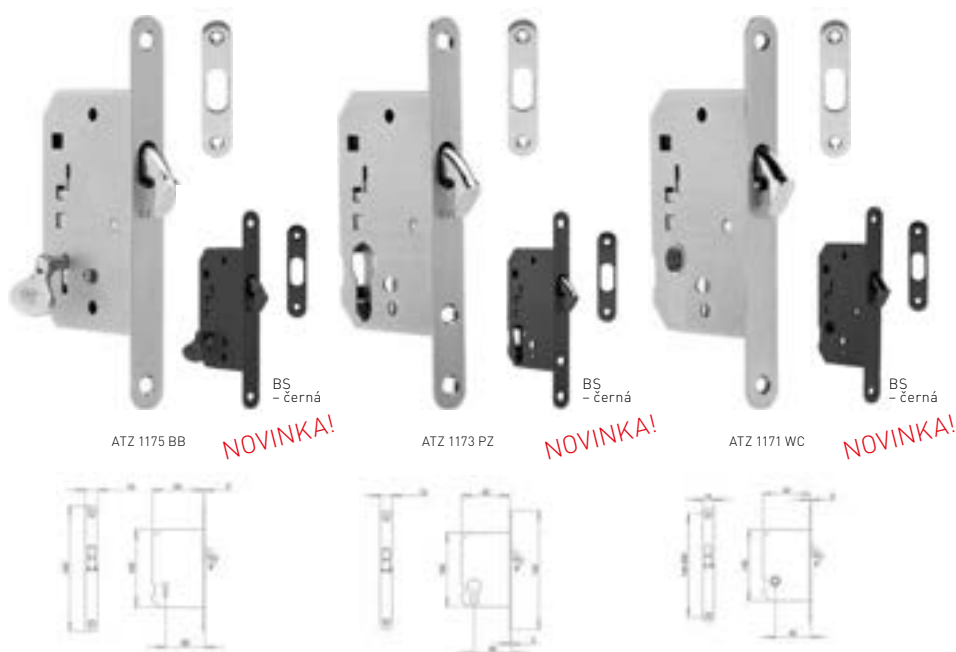

ATZ - Zámek na posuvné dveře

protiplechy k zámekům se nacházejí v balení a jsou zahrnuty v ceně

Povrch: BN - broušená nerez	BN		BS	
	Cena Kč bez DPH	Cena Kč s DPH	Cena Kč bez DPH	Cena Kč s DPH
ATZ 1175: BB - otvor pro klíč	567,-	687,-	662,-	802,-
ATZ 1173: PZ - otvor pro vložku	500,-	605,-	594,-	719,-
ATZ 1171: WC otvor	500,-	605,-	594,-	719,-