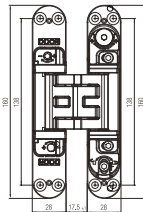

Cena Kč bez DPH	Cena Kč s DPH
K5080 - CP	1 572,-	1 903,-
K5080 - BS	1 903,-	2 303,-
Montážní podložka	362,-	439,-