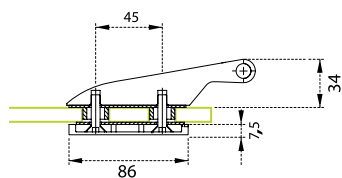

1

2

6

7

Nákresy na této dvoustránce jsou pouze orientační