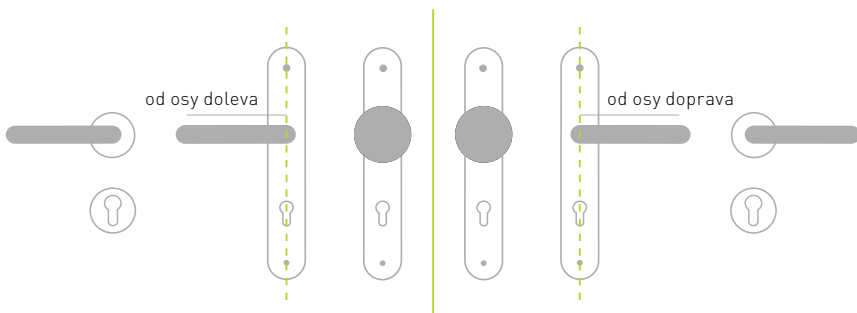

Rozetové kliky

Rozetové, čili dělené kliky, označujeme velkým písmenem R (kulatá rozeta) nebo HR (čtvercová rozeta). Jelikož se většina rozetových klik upevňuje prošroubováním přes celou tloušťku dveří v místě zámku, je třeba, aby byly v zámku k tomu určené otvory.

Zkratkou BB

označujeme otvor pro interiérový klíč (dózcický)

Zkratkou PZ

označujeme otvor pro vložku (fabku)

Zkratkou WC

označujeme WC sadu s vmontovaným klíčem (k WC sadě je zapotřebí zámek se spodním čtyřhranným otvorem 6 x 6 mm)

Koule a madla

U klik s koulí uvádíme všechny předešlé údaje plus upřesnění, zda se jedná o kliku pravou (označujeme RE) nebo levou (označujeme LI). U vybraných modelů může být koule / madlo pevné nebo otočné.