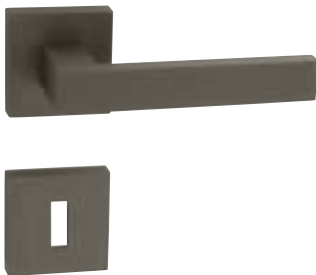

TI - Square - HR 2275Q