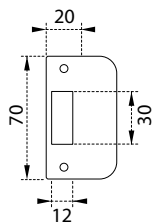

Možnost kombinace
i dalších klik ze
širokého sortimentu na
www.klikynadvere.cz

doporučené kliky

Arch, Leaf, Square, Fusion, Dynamic, Golf,
Metric, Flap, 250, Daniela

Kategorie

BN -
br. nerez