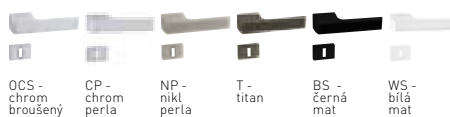

Dostupné povrchy: