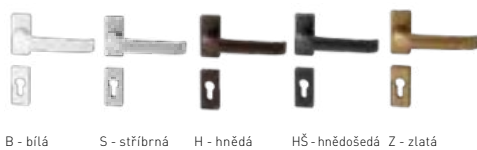

B - bílá S - stříbrná H - hnědá HŠ - hnědošedá Z - zlatá

WA - Felix - UR

zúžené zpevněné rozetové kování

Povrch: Č - černá	Cena od Kč bez DPH	Cena od Kč s DPH
kl./kl. + rozety PZ	851,-	1 030,-
madlo/kl. + rozety PZ	851,-	1 030,-