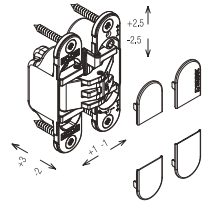

Cena Kč bez DPH	Cena Kč s DPH
K6200	984,-	1 191,-