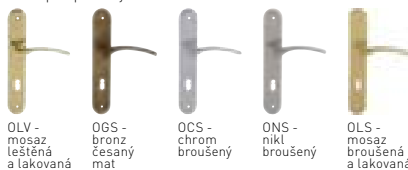

FO - Laura 2

Dostupné povrchy:

Povrch: OCS - chrom broušený	Cena Kč bez DPH	Cena Kč s DPH
kl./kl. s BB otvorem pro klíč	891,-	1 079,-
kl./kl. s PZ otvorem pro vložku	891,-	1 079,-
kl./kl. s WC klíčem	1 134,-	1 373,-
koule/kl. s PZ otvorem pro vložku	1 404,-	1 699,-
klika na eurookno	797,-	965,-