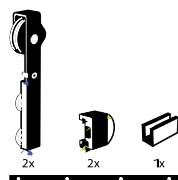

Set obsahuje:

- 2x kolečka
- 2x doraz
- 1x vodící trn
- 1x kolejnice 1700 mm