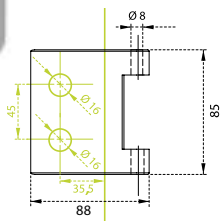

NOVINKA!

MP - UNIQUE - R8

kování na skleněné dveře

1

Povrch: Nerez mat	Cena Kč bez DPH	Cena Kč s DPH
1. kování bez otvoru	2 025,-	2 451,-
2. kování s BB otvorem	2 214,-	2 679,-
3. kování s PZ otvorem	2 079,-	2 516,-
4. kování s WC setem	2 511,-	3 039,-
5. protikus na pasivní křídlo	1 890,-	2 287,-
6. protiplech	297,-	360,-
7. pant vertikální - pár	2 106,-	2 549,-
8. pant horizontální - pár	1 998,-	2 418,-

v ceně není započtena klika

2

3

4

5

6

7

8