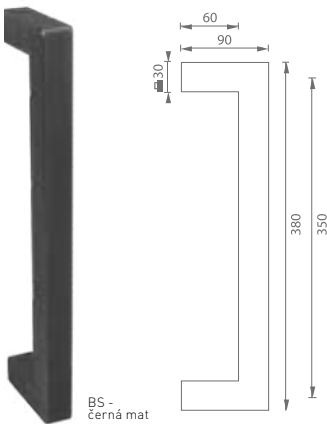

TI - Madlo na dveře - 2632

Povrch: BS - černá mat

	Cena Kč bez DPH	Cena Kč s DPH
madlo na dveře - 2632 (BN) - kus	1 749,-	2 117,-
madlo na dveře - 2632 (BN) - pár	3 050,-	3 691,-
madlo na dveře - 2632 (BS) - kus	1 914,-	2 316,-
madlo na dveře - 2632 (BS) - pár	3 366,-	4 073,-