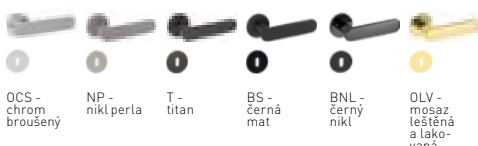

Dostupné povrchy: