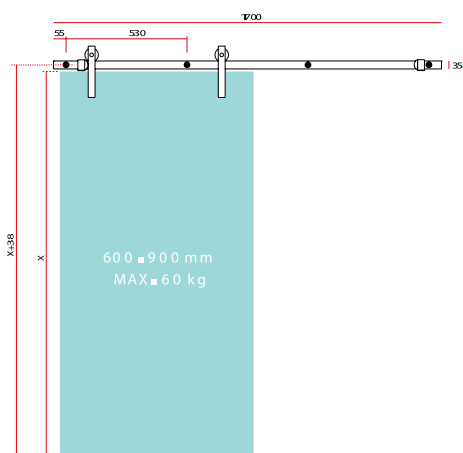

16 (sklo 8mm)
14 (sklo 10mm)
12 (sklo 12mm)