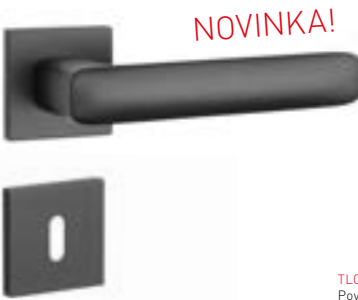

AS - STELLA - HR 7S

Dostupné povrchy:

TLOUŠŤKA ROZETY 7 mm Povrch: BS - černá mat	Cena Kč bez DPH	Cena Kč s DPH
kl./kl. na rozetách	1 674,-	2 026,-
kl./kl. + rozety BB	1 998,-	2 418,-
kl./kl. + rozety PZ	1 998,-	2 418,-
kl./kl. + rozety WC	2 160,-	2 614,-