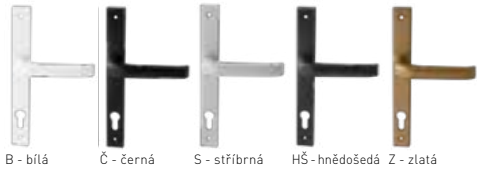

WA - Felix H1

zúžené zpevněné kování

Povrch: NP - nikl perla	Cena Kč bez DPH	Cena Kč s DPH
kl./kl. s PZ otvorem	1 350,-	1 634,-
madlo/kl. s PZ otvorem	1 350,-	1 634,-
madlo pevné/madlo otočné s PZ otvorem	1 350,-	1 634,-
rozteč: 90,92		

B - bílá Č - černá S - stříbrná HŠ - hnědošedá Z - zlatá

WA - Felix H2

zúžené zpevněné kování

Povrch: H - hnědá	Cena od Kč bez DPH	Cena od Kč s DPH
kl./kl. s PZ otvorem	756,-	915,-
madlo/kl. s PZ otvorem	756,-	915,-
madlo pevné/madlo otočné s PZ otvorem	756,-	915,-
rozteč: 90,92