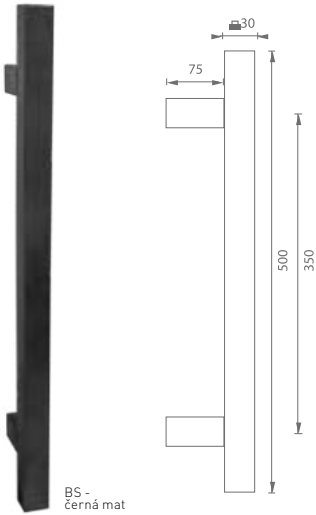

TI - Madlo na dveře - 2620