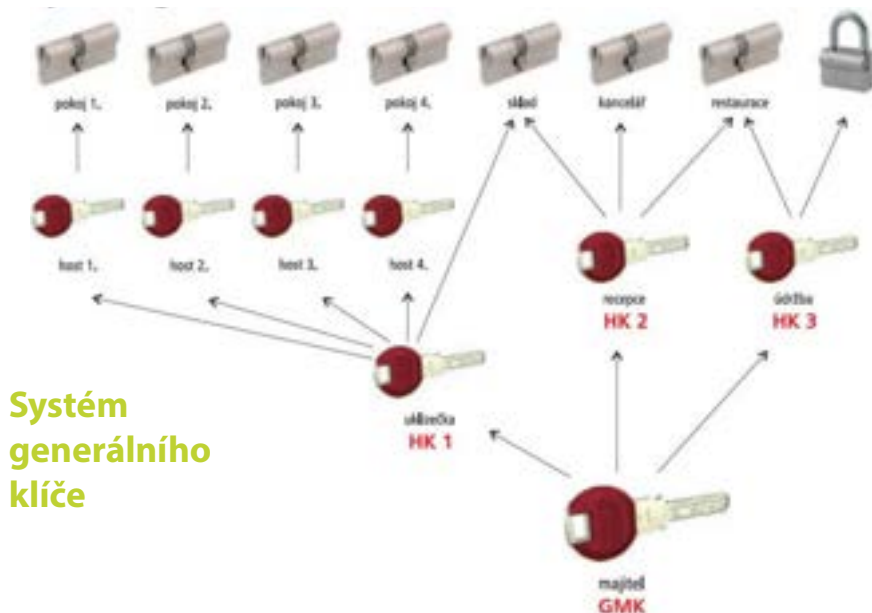

Systém generálního klíče