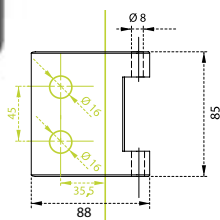

NOVINKA!

MP - UNIQUE - R8

kování na skleněné dveře

1

Povrch: Černá mat	Cena Kč bez DPH	Cena Kč s DPH
1. kování bez otvoru	3 289,-	3 980,-
2. kování s BB otvorem	3 478,-	4 209,-
3. kování s PZ otvorem	3 343,-	4 046,-
4. kování s WC setem	3 775,-	4 568,-
5. protikus na pasivní křídlo	2 025,-	2 451,-
6. protiplech	324,-	393,-
7. pant vertikální - pár	2 241,-	2 712,-
8. pant horizontální - pár	2 133,-	2 581,-

v ceně není započtena klika

2

3

4

5

6

7

8