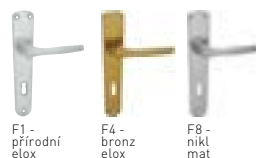

BA - Luxor - B

Dostupné povrchy:

Povrch: F1 - přírodní elox	Cena od Kč bez DPH	Cena od Kč s DPH
kl./kl. bez otvoru	260,-	315,-
kl./kl. s BB otvorem pro klíč	260,-	315,-
kl./kl. s PZ otvorem pro vložku	260,-	315,-
kl./kl. s WC klíčem	408,-	494,-
koule/kl. s PZ otvorem pro vložku	436,-	528,-