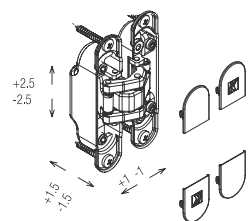

Cena Kč bez DPH	Cena Kč s DPH
K8060 chrom perla	709,-	858,-
K8060 černá matná	740,-	896,-
nastavitelná mont. podložka	362,-	439,-