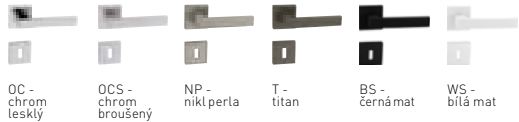

Dostupné povrchy: