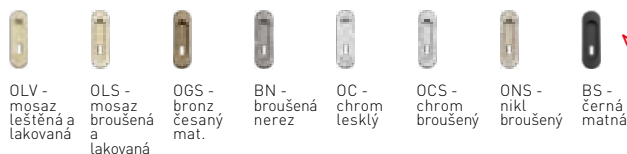

FT - 3665AF - BB/D - mušle ovál

Dostupné povrchy:

NOVINKA!

	Cena Kč bez DPH	Cena Kč s DPH
všechny povrchy, cena za kus	291,-	353,-