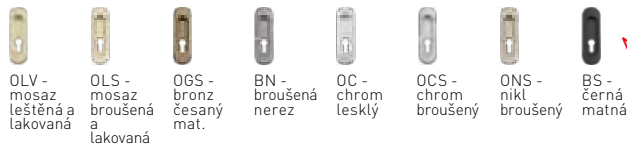

FT - 3665AF - BB/D - mušle ovál

Dostupné povrchy:

NOVINKA!

	Cena Kč bez DPH	Cena Kč s DPH
všechny povrchy, cena za kus	291,-	353,-

FT - 3665AZ - PZ/D - mušle ovál

Dostupné povrchy:

NOVINKA!

	Cena Kč bez DPH	Cena Kč s DPH
všechny povrchy, cena za kus	291,-	353,-