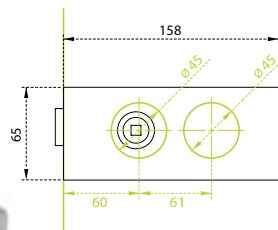

NOVINKA!

MP - UNIQUE - R8

kování na skleněné dveře

1

Povrch: Nerez mat	Cena Kč bez DPH	Cena Kč s DPH
1. kování bez otvoru	2 025,-	2 451,-
2. kování s BB otvorem	2 214,-	2 679,-
3. kování s PZ otvorem	2 079,-	2 516,-
4. kování s WC setem	2 511,-	3 039,-
5. protikus na pasivní křídlo	1 890,-	2 287,-
6. protiplech	297,-	360,-
7. pant vertikální - pár	2 106,-	2 549,-
8. pant horizontální - pár	1 998,-	2 418,-

v ceně není započtena klika

2

3

4

5

6

7

8