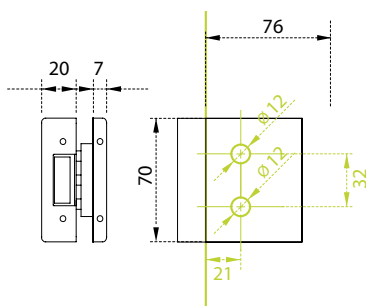

5

Možnost kombinace
i dalších klik ze
širokého sortimentu na
www.klikynadvere.cz

doporučené kliky

Arch, Leaf, Square, Fusion, Dynamic, Golf,
Metric, Flap, 250, Daniela

Kategorie

BN -
br. nerez