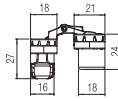

Cena Kč bez DPH	Cena Kč s DPH
K2460	1 150,-	1 392,-
Montážní podložka	362,-	439,-