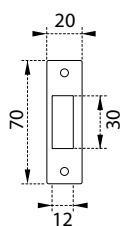

MP - JNF - Q

kování na skleněné dveře

BN - broušená nerez

		Cena Kč bez DPH	Cena Kč s DPH
1. kování bez otvoru na klíč	JNF-IN.20.334.Q	3 388,-	4 100,-
2. kování s PZ otvorem	JNF-IN.20.331.Q	3 534,-	4 277,-
3. protikus na pasivní křídlo	JNF-IN.20.333.Q	1 404,-	1 699,-
4. protiplech	JNF-IN.20.332	135,-	164,-
5. protiplech	JNF-IN.20.335	162,-	197,-

v ceně kování není započtena klika

doporučené doplňky

		Cena Kč bez DPH	Cena Kč s DPH
6. závěs vertikální	(kus) JNF-IN.05.300	999,-	1 209,-
7. závěs horizontální	(kus) LR-11.87.716.0	1 904,-	2 304,-

zárubňovou část závěsu je nutné si doobjednat podle typu zárubně (viz. str. 100)

4

3

5

Možnost kombinace
i dalších klik ze
širokého sortimentu na
www.klikynadvere.cz

doporučené kliky

Arch, Leaf, Square, Fusion, Dynamic, Golf,
Metric, Flap, 250, Daniela

Kategorie

BN -
br. nerez