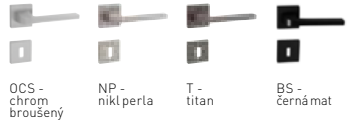

Dostupné povrchy: