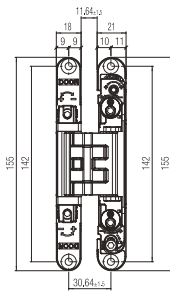

Cena Kč bez DPH	Cena Kč s DPH
K2460	1 150,-	1 392,-
Montážní podložka	362,-	439,-