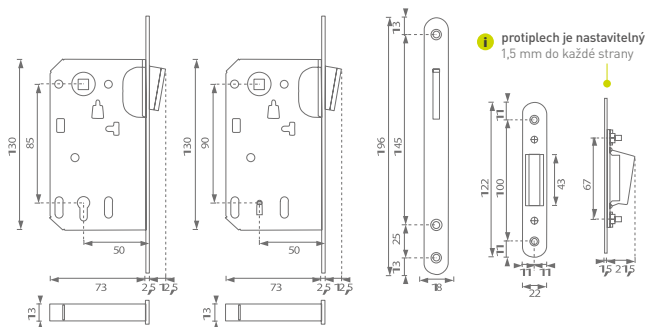

TI - Magnetický zámek

Povrch: BN - broušená nerez	Povrch: ONS		Povrch: BS	
	Cena Kč bez DPH	Cena Kč s DPH	Cena Kč bez DPH	Cena Kč s DPH
TI - 2867 - BB 90 + protiplech - otvor pro klíč	413,-	500,-	413,-	500,-
TI - 2868 - PZ 85 + protiplech - otvor pro vložku	413,-	500,-	413,-	500,-
TI - 2869 - WC 90 + protiplech - otvor pro WC klíčku	413,-	500,-	413,-	500,-