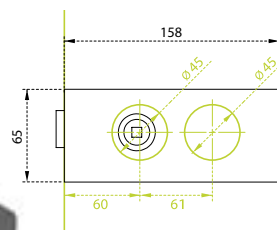

NOVINKA!

MP - UNIQUE - R8

kování na skleněné dveře

1

Povrch: Černá mat	Cena Kč bez DPH	Cena Kč s DPH
1. kování bez otvoru	3 289,-	3 980,-
2. kování s BB otvorem	3 478,-	4 209,-
3. kování s PZ otvorem	3 343,-	4 046,-
4. kování s WC setem	3 775,-	4 568,-
5. protikus na pasivní křídlo	2 025,-	2 451,-
6. protiplech	324,-	393,-
7. pant vertikální - pár	2 241,-	2 712,-
8. pant horizontální - pár	2 133,-	2 581,-

v ceně není započtena klika

2

3

4

5

6

7

8