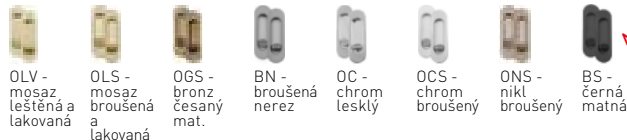

FT - 3665AR - WC - mušle ovál

Dostupné povrchy:

NOVINKA!

	Cena Kč bez DPH	Cena Kč s DPH
všechny povrchy, cena za pár	896,-	1 085,-

JNF - mušle na sklo - samolepící 3M

povrch: BN - broušená nerez	Cena Kč bez DPH	Cena Kč s DPH
IN.16.558.A - 60x150 mm - ks	872,-	1 056,-
IN.16.559.A - 60x300 mm - ks	1 356,-	1 641,-