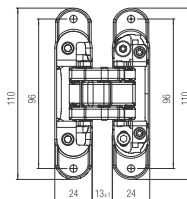

BS ČERNÁ MATNÁ (NO)

	Cena Kč bez DPH	Cena Kč s DPH
K8060 chrom perla	709,-	858,-
K8060 černá matná	740,-	896,-
nastavitelná mont. podložka	362,-	439,-