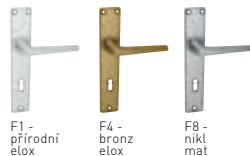

BA - Lucia - I

Dostupné povrchy:

Povrch: F1 - přírodní elox	Cena od Kč bez DPH	Cena od Kč s DPH
kl./kl. bez otvoru	275,-	333,-
kl./kl. s BB otvorem pro klíč	275,-	333,-
kl./kl. s PZ otvorem pro vložku	275,-	333,-
kl./kl. s WC klíčem	413,-	500,-
koule/kl. s PZ otvorem pro vložku	433,-	524,-