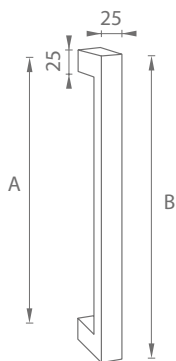

VÝBĚR

BS -
černá mat

FT - 802K/25 madlo

Rozteč (A)	Délka (B)	Cena Kč bez DPH	Cena Kč s DPH
200 mm	225 mm	1 472,-	1 782,-
300 mm	325 mm	1 607,-	1 945,-
600 mm	625 mm	1 863,-	2 255,-
900 mm	925 mm	2 309,-	2 794,-
1 200mm	1 225 mm	3 038,-	3 676,-

Uvedená cena je za 1 kus