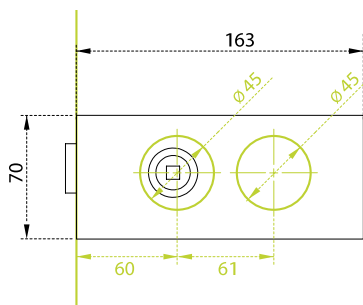

1

2

6

7

Nákresy na této dvoustránce jsou pouze orientační