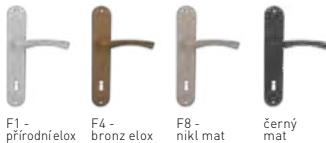

BA - Tornado - S

Dostupné povrchy:

Povrch: F1 - přírodní elox	Cena od Kč bez DPH	Cena od Kč s DPH
kl./kl. bez otvoru	365,-	442,-
kl./kl. s BB otvorem pro klíč	365,-	442,-
kl./kl. s PZ otvorem pro vložku	365,-	442,-
kl./kl. s WC klíčem	524,-	635,-
koule/kl. s PZ otvorem pro vložku	524,-	635,-