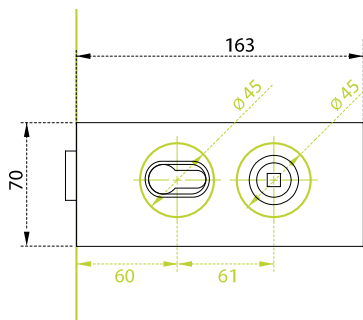

1

2

6

7

Nákresy na této dvoustránce jsou pouze orientační