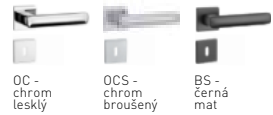

Dostupné povrchy:

TLOUŠŤKA ROZETY 7 mm Povrch: BS - černá mat	Cena Kč bez DPH	Cena Kč s DPH
kl./kl. na rozetách	1 674,-	2 026,-
kl./kl. + rozety BB	1 998,-	2 418,-
kl./kl. + rozety PZ	1 998,-	2 418,-
kl./kl. + rozety WC	2 160,-	2 614,-