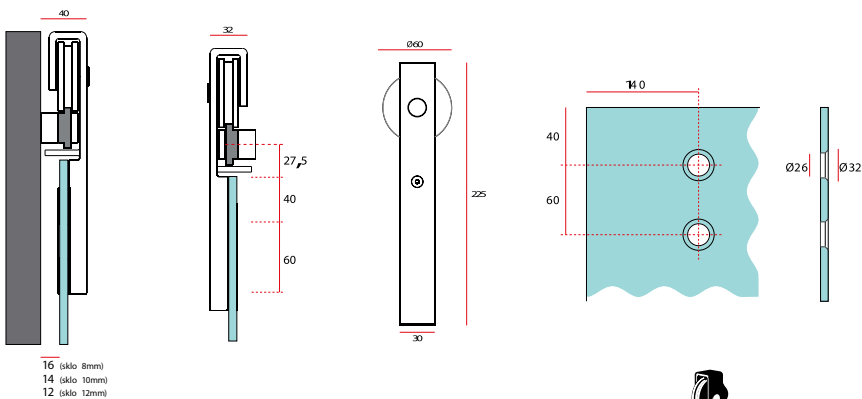

JNF - Charriot set na skleněné dveře

	Cena Kč bez DPH	Cena Kč s DPH
IN.15.900 - INOX	4 990,-	6 038,-
IN.15.900.B - BRONZ	4 990,-	6 038,-
poštovné za atypický rozměr	350,-	424,-